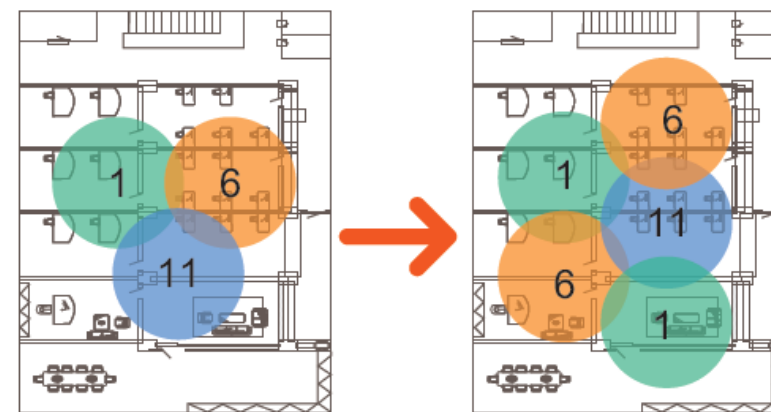

自动信道优化

- Channel 1
- Channel 6
- Channel 11