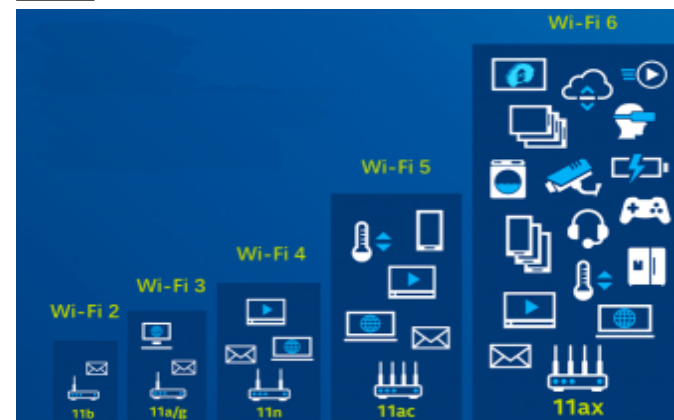

3 组网简单快速部署

4 售前后维护简单

1. 方案需求
2. 方案设计
3. 方案价值
4. 方案配置

二、方案设计——总体设计

二、方案设计——关键位置组网部署

弱电箱

M20-8G-PoE: 体积小, 可以放到小空间的弱电箱; 最高可支持4条宽带接入, 可为8台终端供电; 可大大降低企业组网成本。

一个巴掌的大小

二、方案设计——关键位置组网部署

前台：面积相对比较空旷，采用吸顶AP进行覆盖

前台面积比较空旷，需要做到Wi-Fi覆盖无盲点，并且能有很好的漫游效果；办公网和来宾网络同时都有接入需求。采用吸顶AP部署，既能满足大覆盖范围的要求，同时能支持快速漫游以及VLAN映射很好的满足部署要求。

二、方案设计——关键位置组网部署

办公区域部署：根据区域面积部署多个吸顶AP

办公区域面积大，接入人数多，需要全面积Wi-Fi覆盖；因为移动办公的需求，要有很好的漫游效果；基于办公区域的面积大小和接入人数部署多台吸顶AP。采用吸顶AP部署，保障办公区域Wi-Fi覆盖无盲点，小于50ms的漫游切换时间，保障高速稳定的移动办公。