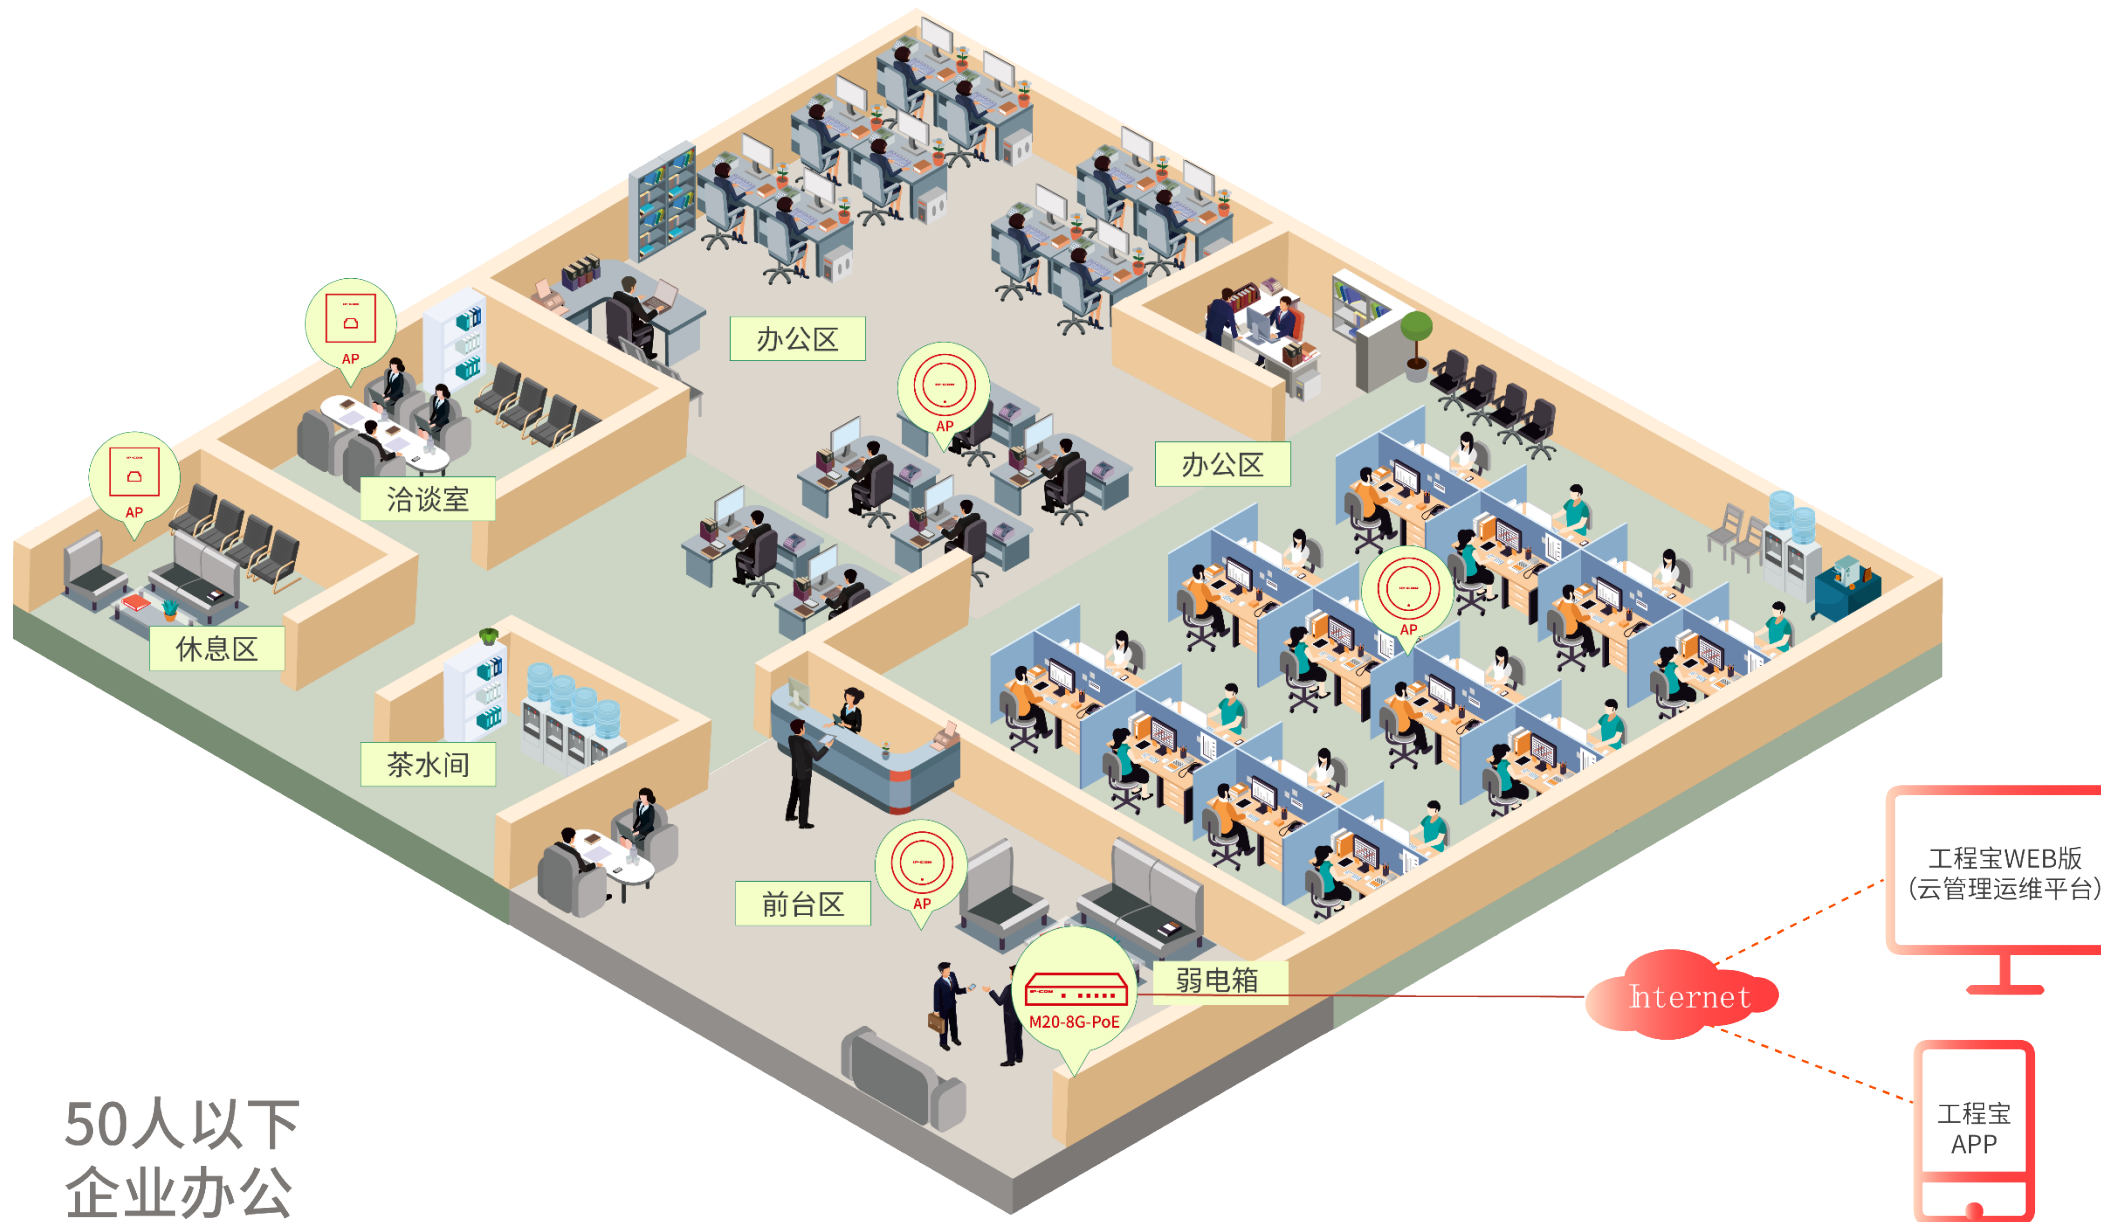

IP-COM 企业WLAN解决方案

——50人企业

1. 方案需求
2. 方案设计
3. 方案价值
4. 方案配置

一、企业办公场景需求分析

50人以下
企业办公

一、方案需求总结

1 内外网分离，网络安全可靠

2 无线网络体验好

3 组网简单快速部署

4 售前后维护简单

1. 方案需求
2. 方案设计
3. 方案价值
4. 方案配置

二、方案设计——总体设计

二、方案设计——关键位置组网部署

弱电箱

M20-8G-PoE: 体积小, 可以放到小空间的弱电箱; 最高可支持4条宽带接入, 可为8台终端供电; 可大大降低企业组网成本。

一个巴掌的大小

二、方案设计——关键位置组网部署

前台：面积相对比较空旷，采用吸顶AP进行覆盖

前台面积比较空旷，需要做到Wi-Fi覆盖无盲点，并且能有很好的漫游效果；办公网和来宾网络同时都有接入需求。采用吸顶AP部署，既能满足大覆盖范围的要求，同时能支持快速漫游以及VLAN映射很好的满足部署要求。

二、方案设计——关键位置组网部署

办公区域部署：根据区域面积部署多个吸顶AP

办公区域面积大，接入人数多，需要全面积Wi-Fi覆盖；因为移动办公的需求，要有很好的漫游效果；基于办公区域的面积大小和接入人数部署多台吸顶AP。采用吸顶AP部署，保障办公区域Wi-Fi覆盖无盲点，小于50ms的漫游切换时间，保障高速稳定的移动办公。