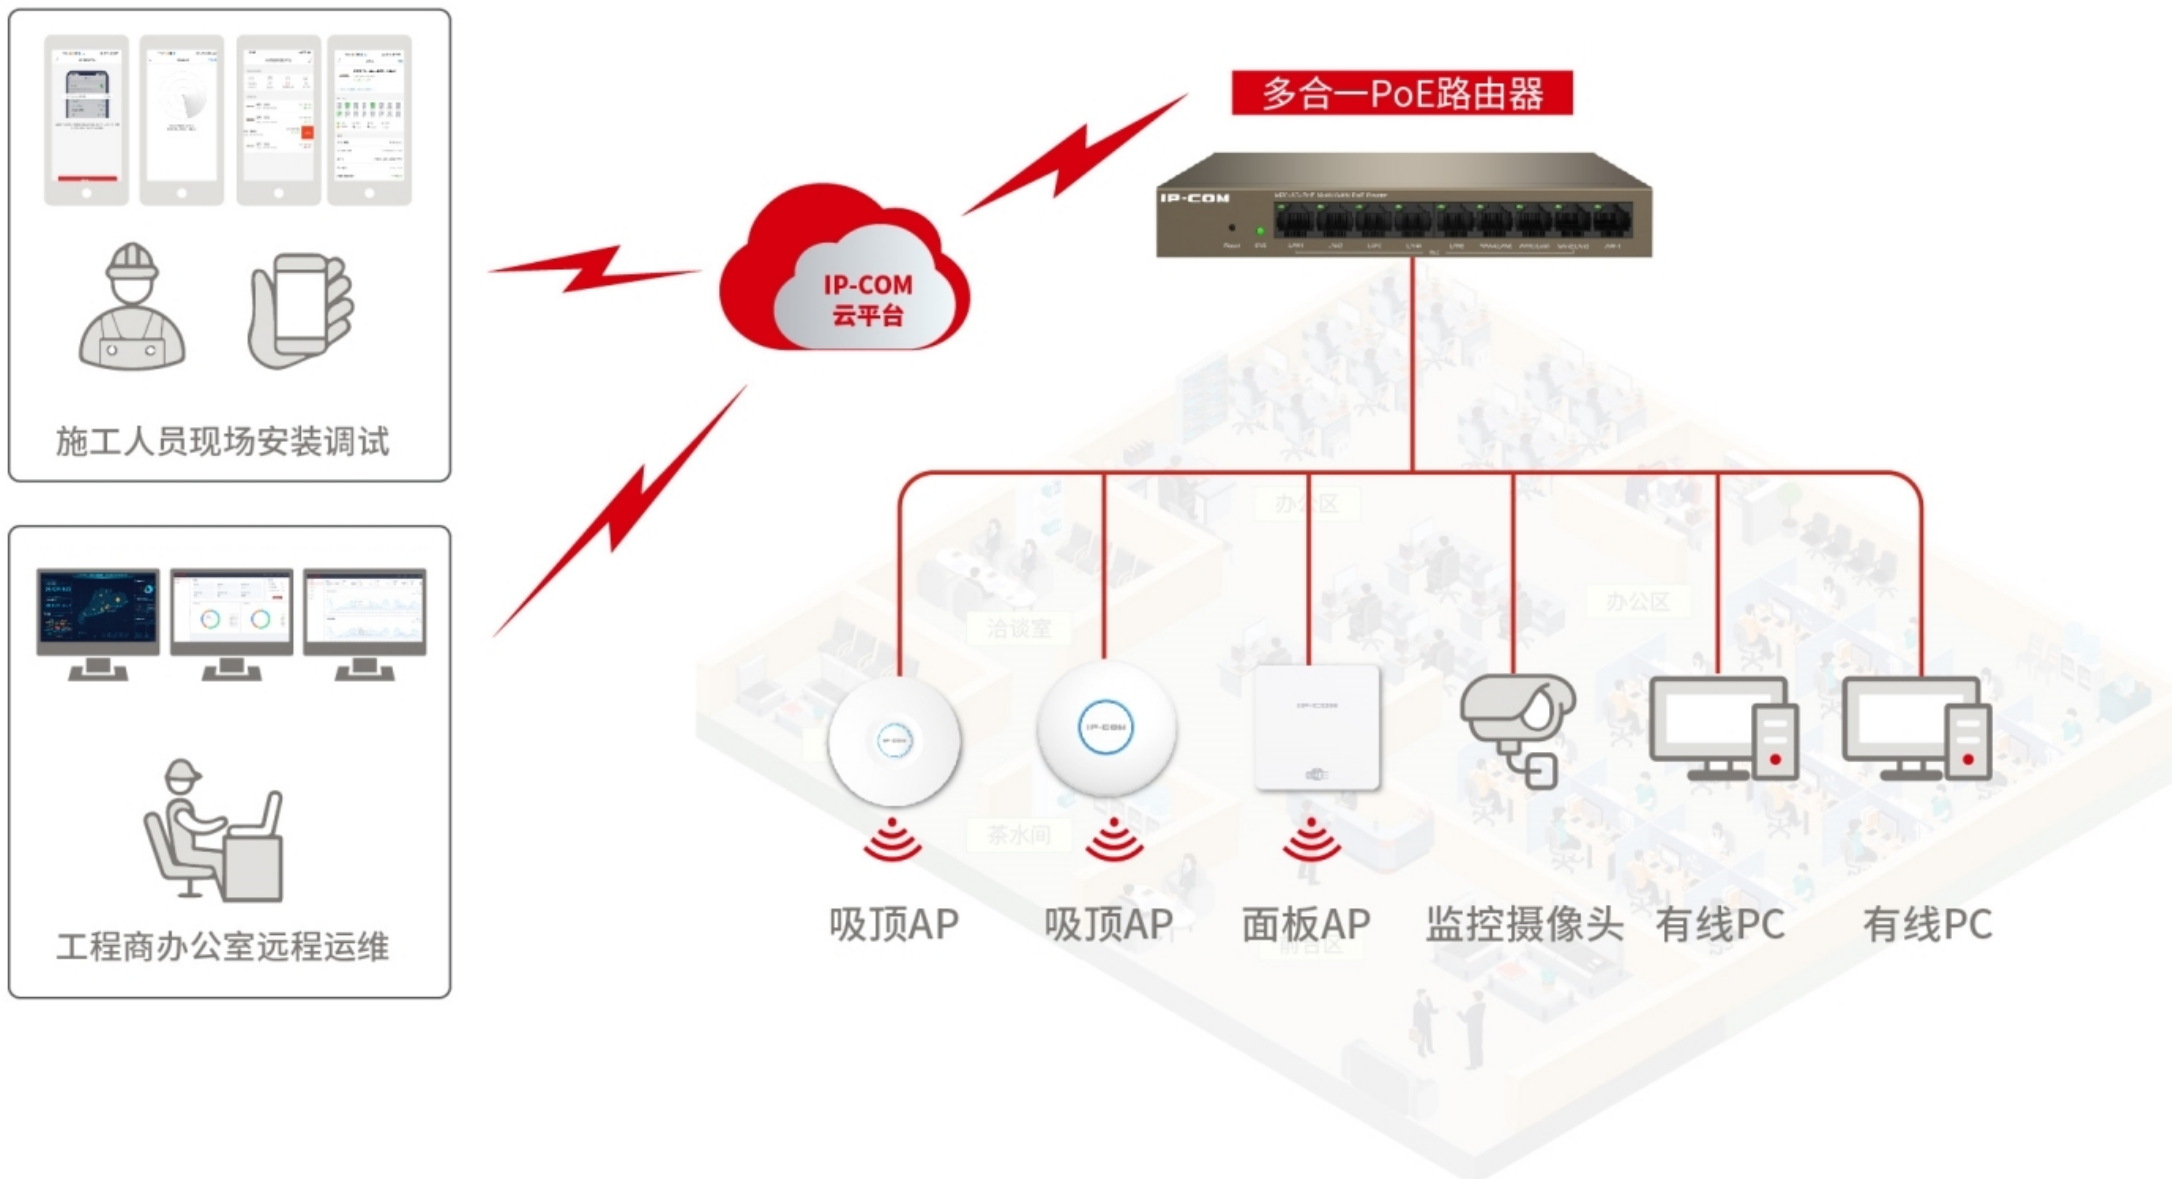

二、方案设计——关键位置组网部署

前台：面积相对比较空旷，采用吸顶AP进行覆盖

前台面积比较空旷，需要做到Wi-Fi覆盖无盲点，并且能有很好的漫游效果；办公网和来宾网络同时都有接入需求。采用吸顶AP部署，既能满足大覆盖范围的要求，同时能支持快速漫游以及VLAN映射很好的满足部署要求。

二、方案设计——关键位置组网部署

办公区域部署：根据区域面积部署多个吸顶AP

办公区域面积大，接入人数多，需要全面积Wi-Fi覆盖；因为移动办公的需求，要有很好的漫游效果；基于办公区域的面积大小和接入人数部署多台吸顶AP。采用吸顶AP部署，保障办公区域Wi-Fi覆盖无盲点，小于50ms的漫游切换时间，保障高速稳定的移动办公。

洽谈室/小会议室：采用面板AP覆盖，同享性能与美观

洽谈室&小会议室的面积较小，接入终端数少。每个房间部署一台面板AP的方式进行覆盖；不仅美观，而且能保障高速稳定的无线接入。

面板式AP

美观大方

时尚外观设计，多种颜色可选，满足各种装修风格。

施工简便

支持PoE供电，只需要接入一条网线即可。

高速满格

3000Mbps的无线速率，不用穿墙，Wi-Fi 信号满格。

二、方案设计——组网拓扑图

1. 方案需求
2. 方案设计
3. 方案价值
4. 方案配置

三、方案价值

价值一：一键配置内外网分离

专用的来宾SSID，开启即可区分来宾和员工权限简单易用；员工通过无线密码连接办公网，来宾连接来宾SSID。

三、方案价值

价值二：高质量的无线体验

毫秒级漫游

负载均衡

自动信道优化

- Channel 1
- Channel 6
- Channel 11

三、方案价值

价值三：组网简单快速部署

快速设置向导，小白也会做工程

安装：连接Wi-Fi自动弹出适配手机和PC端的快速设置向导，两步就可以完成有线无线全组网，方便又快捷；