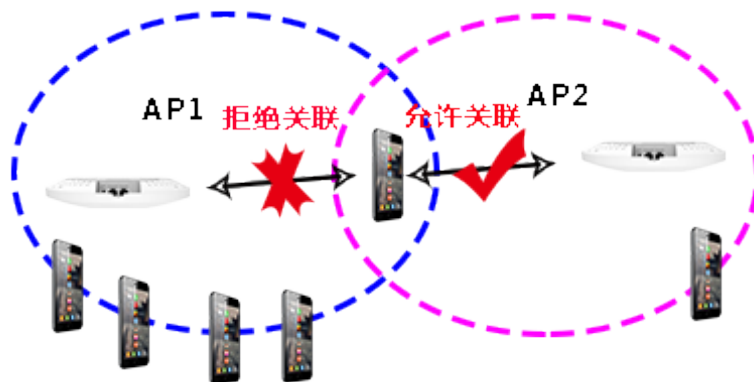

3000Mbps的无线速率，不用穿墙，Wi-Fi 信号满格。

二、方案设计——组网拓扑图

1. 方案需求
2. 方案设计
3. 方案价值
4. 方案配置

三、方案价值

价值一：一键配置内外网分离

专用的来宾SSID，开启即可区分来宾和员工权限简单易用；员工通过无线密码连接办公网，来宾连接来宾SSID。

三、方案价值

价值二：高质量的无线体验

毫秒级漫游

负载均衡

自动信道优化

- Channel 1
- Channel 6
- Channel 11

三、方案价值

价值三：组网简单快速部署

快速设置向导，小白也会做工程

安装：连接Wi-Fi自动弹出适配手机和PC端的快速设置向导，两步就可以完成有线无线全组网，方便又快捷；