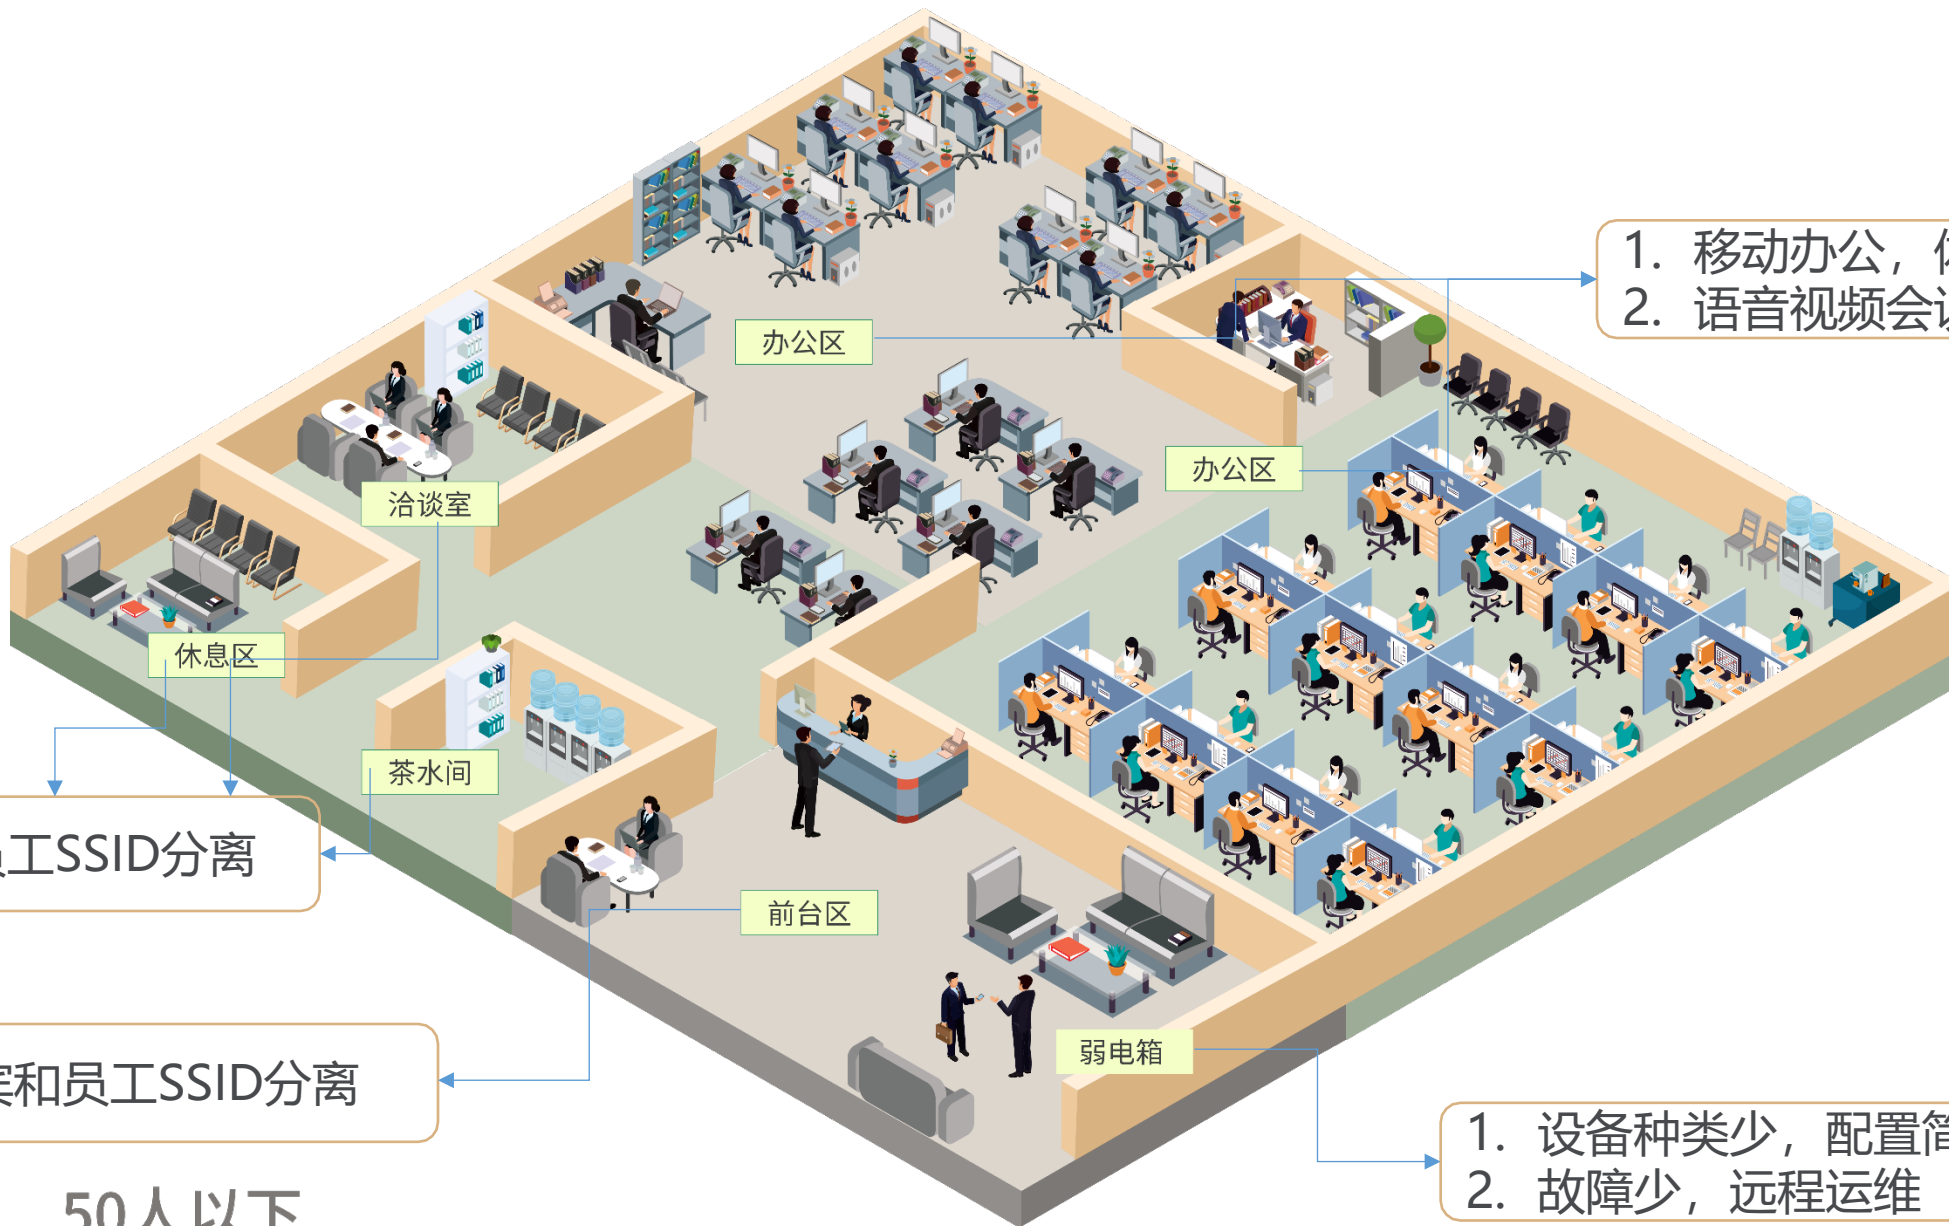

IP-COM 企业WLAN解决方案

——50人企业

1. 方案需求
2. 方案设计
3. 方案价值
4. 方案配置

一、企业办公场景需求分析

50人以下
企业办公

一、方案需求总结

1 内外网分离，网络安全可靠

2 无线网络体验好

3 组网简单快速部署

4 售前后维护简单

1. 方案需求
2. 方案设计
3. 方案价值
4. 方案配置

二、方案设计——总体设计

二、方案设计——关键位置组网部署

弱电箱

M20-8G-PoE: 体积小, 可以放到小空间的弱电箱; 最高可支持4条宽带接入, 可为8台终端供电; 可大大降低企业组网成本。

一个巴掌的大小

二、方案设计——关键位置组网部署

前台：面积相对比较空旷，采用吸顶AP进行覆盖

前台面积比较空旷，需要做到Wi-Fi覆盖无盲点，并且能有很好的漫游效果；办公网和来宾网络同时都有接入需求。采用吸顶AP部署，既能满足大覆盖范围的要求，同时能支持快速漫游以及VLAN映射很好的满足部署要求。

二、方案设计——关键位置组网部署

办公区域部署：根据区域面积部署多个吸顶AP

办公区域面积大，接入人数多，需要全面积Wi-Fi覆盖；因为移动办公的需求，要有很好的漫游效果；基于办公区域的面积大小和接入人数部署多台吸顶AP。采用吸顶AP部署，保障办公区域Wi-Fi覆盖无盲点，小于50ms的漫游切换时间，保障高速稳定的移动办公。

洽谈室/小会议室：采用面板AP覆盖，同享性能与美观

洽谈室&小会议室的面积较小，接入终端数少。每个房间部署一台面板AP的方式进行覆盖；不仅美观，而且能保障高速稳定的无线接入。

面板式AP

美观大方

时尚外观设计，多种颜色可选，满足各种装修风格。

施工简便

支持PoE供电，只需要接入一条网线即可。

高速满格