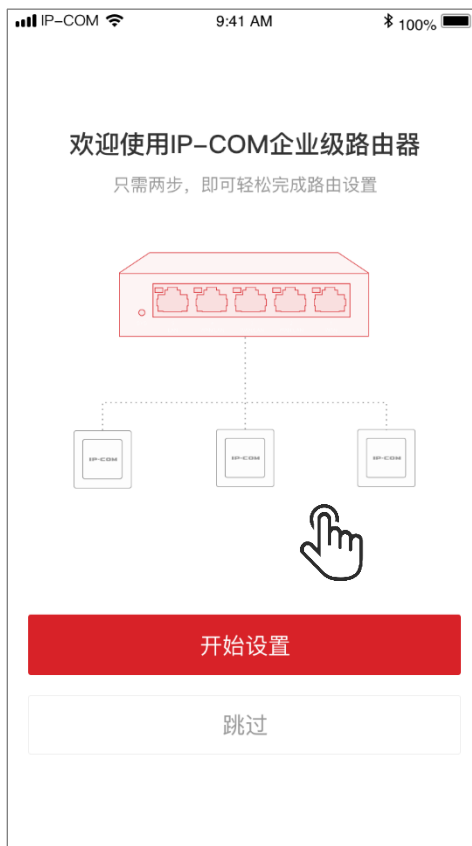

三、方案价值

价值三：组网简单快速部署

快速设置向导，小白也会做工程

安装：连接Wi-Fi自动弹出适配手机和PC端的快速设置向导，两步就可以完成有线无线全组网，方便又快捷；

售后：APP&云平台管理，项目状态实时监控，售后维护远程操作，省心省时省力。