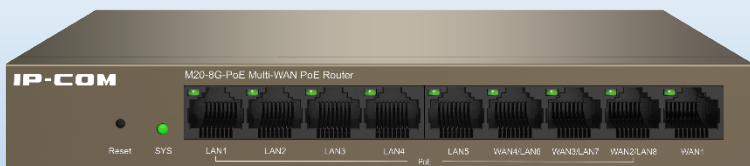

售后：APP&云平台管理，项目状态实时监控，售后维护远程操作，省心省时省力。

三、方案价值

价值四：路由、AC、PoE三合一，安装便捷好管理

功能全，省成本

集路由、AC控制器、8口PoE交换机于一体，无需AC控制器及PoE供电交换机，方案总成本大大降低。

M20-8G-PoE

=

路由器